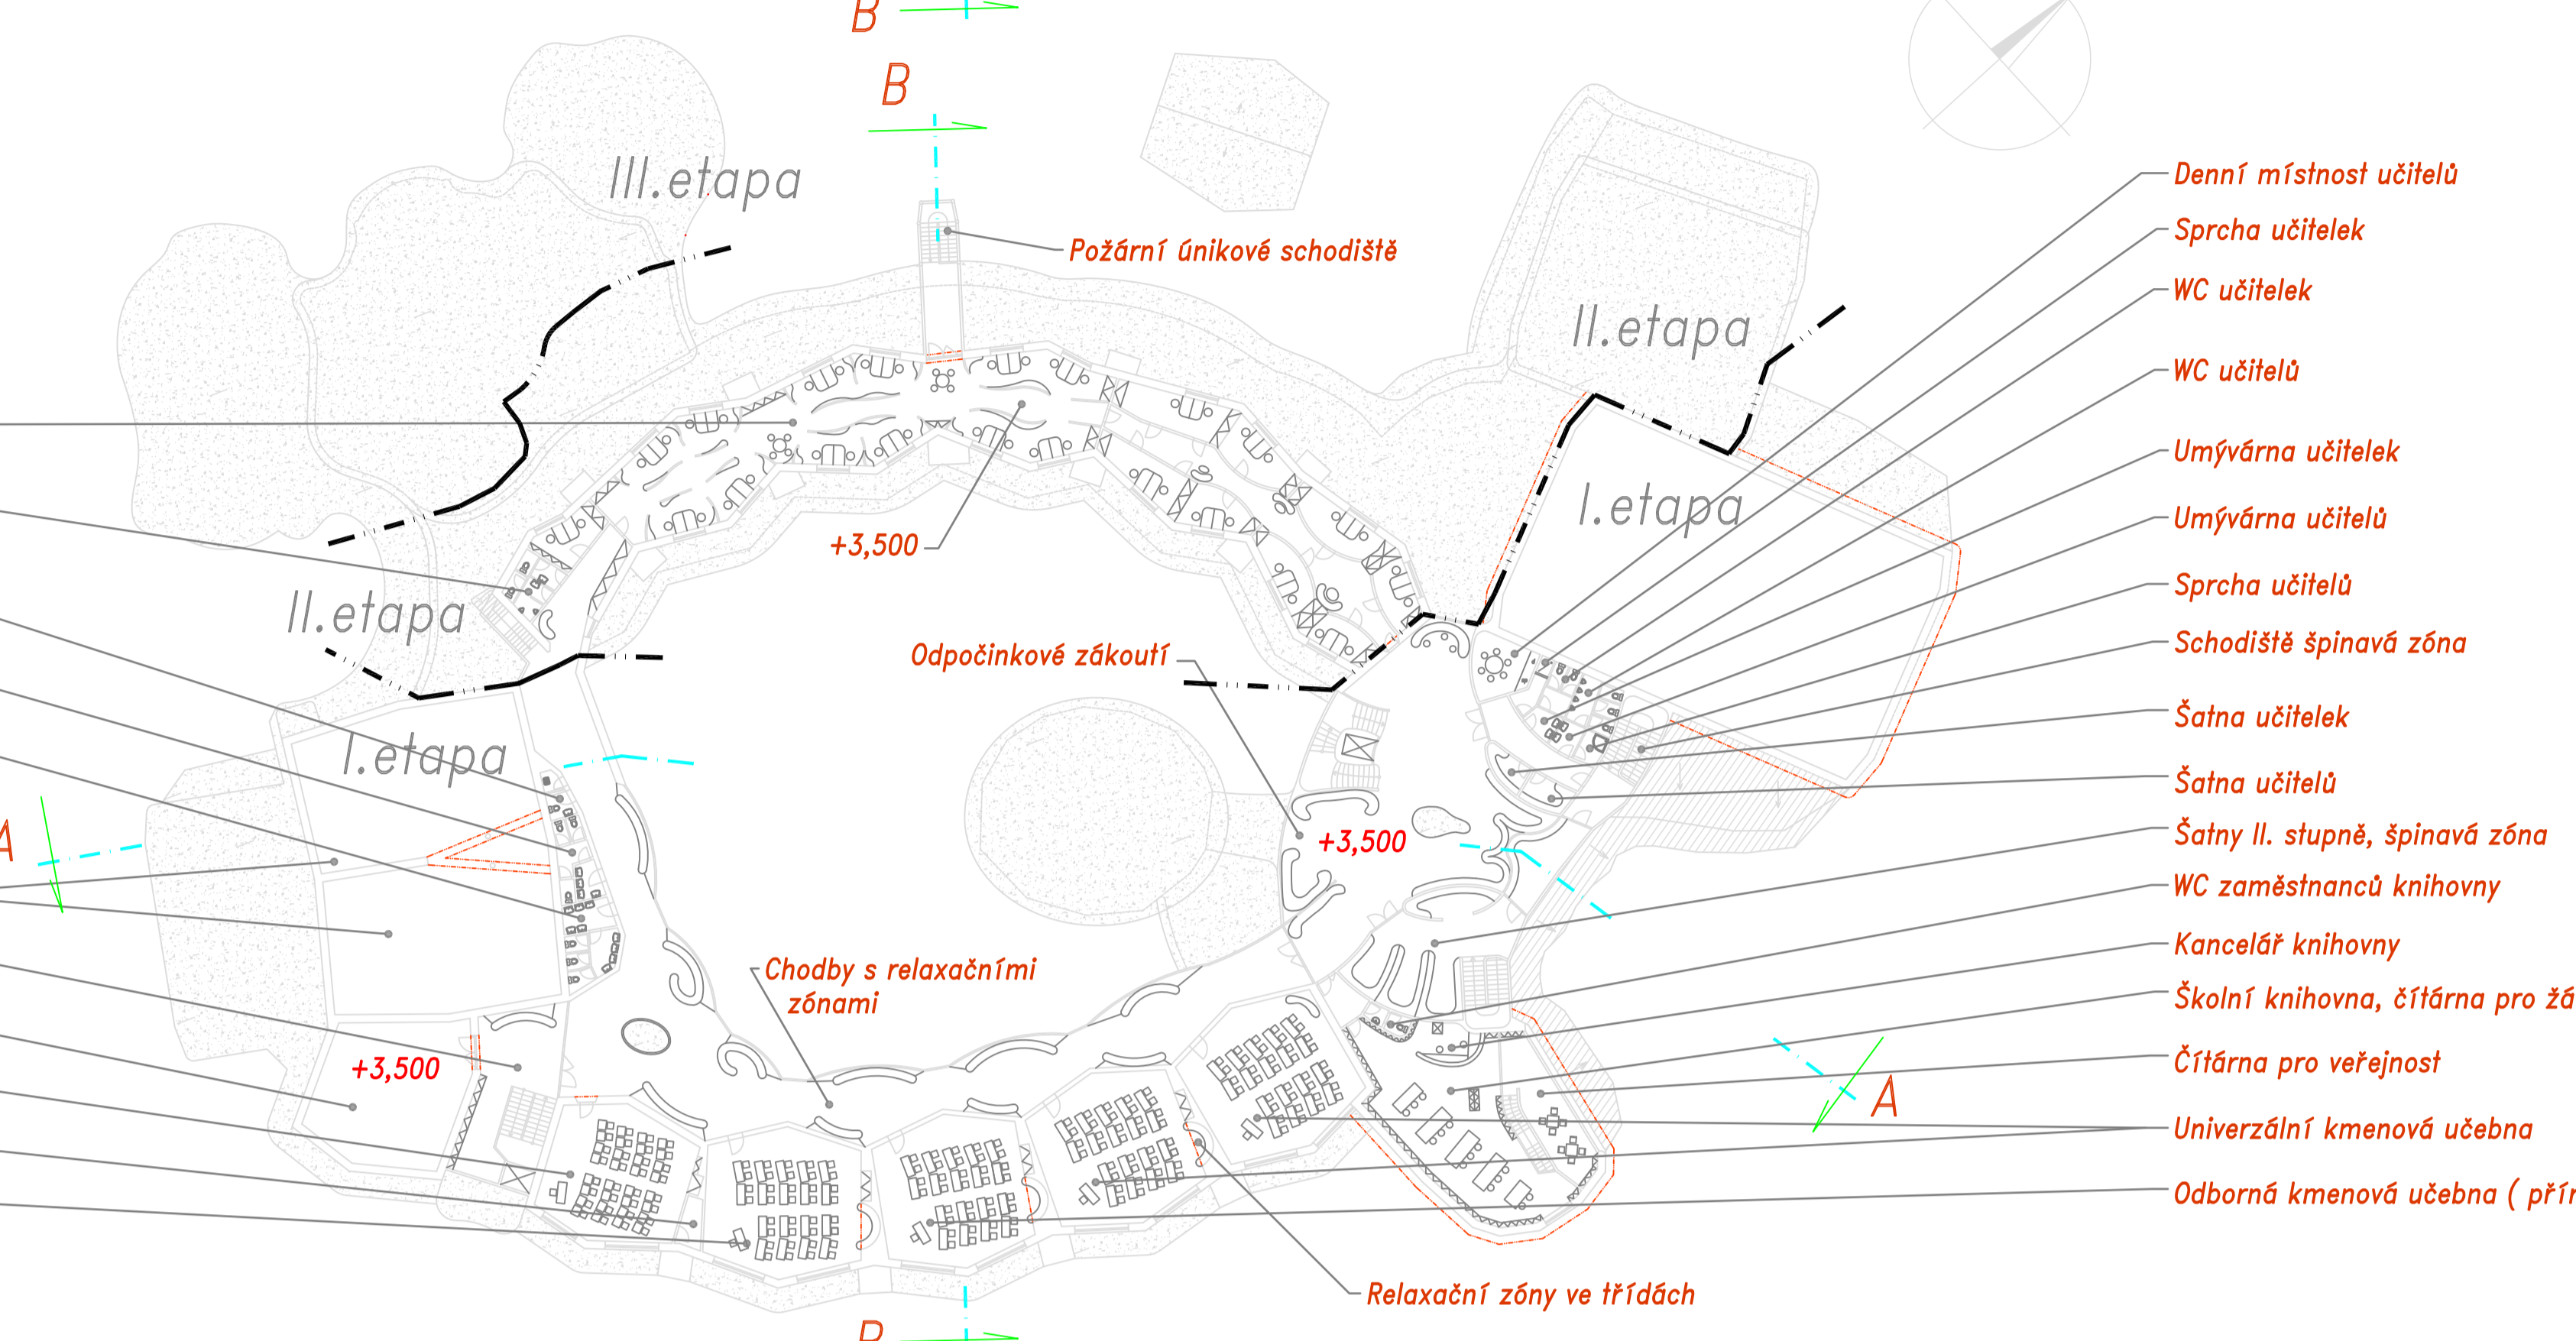

Půdní prostor s těsněně prosklenou střešou sloužící jako teplovzdušný kolektor pro tepelná čerpadla vzduch-voda

- Sál pro budování týmové spolupráce kolektivu učitelů a zaměstnanců školy a sborovna pro I. etapu výstavby
- V I. etapě výstavby bude tento sál rozčleněn přičkami a využíván jako sborovna a kabiny učitelů
- Toalety muži
- Kuchyně pro sál a vedení školy
- Toalety ženy
- Oklidová komora
- Sklad
- Sekretariát ředitele
- Vedení školy, ředitel
- Vedení školy (4 zaměstnanci)
- Školní archiv

- Sborovna a kabiny (30 + 12 učitelů)
- Toalety učitelů
- Hygienická místnost dívky
- WC dívky
- WC chlapeč
- Krov jídelny
- Požární únikové schodiště
- Cvičná kuchyně
- Odborná učebna PC
- Server
- Laboratoř

- Denní místnost, pracovní a společná dílna
- Vestavné herní patro
- Herní komůrka
- Toalety učitelek
- Kancelář učitelek
- WC chlapeč
- Umývárna chlapeč
- Sklad a oklidová komora (2. požární únikový východ)
- Oboustranný výťah pro dopravu jídel v uzavřeném kontejnerovém vozíku pro mateřskou školu
- Školní jídelna (200 dětí a zaměstnanců)
- Mytí bílého
- Sklad zeleniny
- Mytí černého
- Výdejna
- Sklad
- Sklad chlazeného zboží
- Příprava zeleniny
- Sklad odpadu
- Mytí
- Příjem zboží
- WC, sprcha
- Denní místnost
- Dílny + sklad

- Chodba -3,800
- Sklad lehátek
- Šatna -3,300
- Umývárna -3,300
- WC -3,300
- WC dívky -3,300
- Umývárna dívky -3,300
- Učebna malá -3,550
- Obslužná komunikace -3,300
- Kmenová učebna (včetně relaxační zóny) -3,300
- Oklid -3,500
- Venkovní hřiště školy -2,550
- Šatny I. stupně -1,000
- Schodiště špinavá zóna -1,000
- Samostatný vstup do tělocvičny (veřejnost) -1,000
- Vstupní hala školy -1,000
- Šatny II. stupně -1,000
- Schodiště špinavá zóna -1,000
- Veřejná knihovna -1,000
- Veřejná knihovna - čítárna -1,000
- Odborná kmenová učebna (výřavná výchova) -1,000