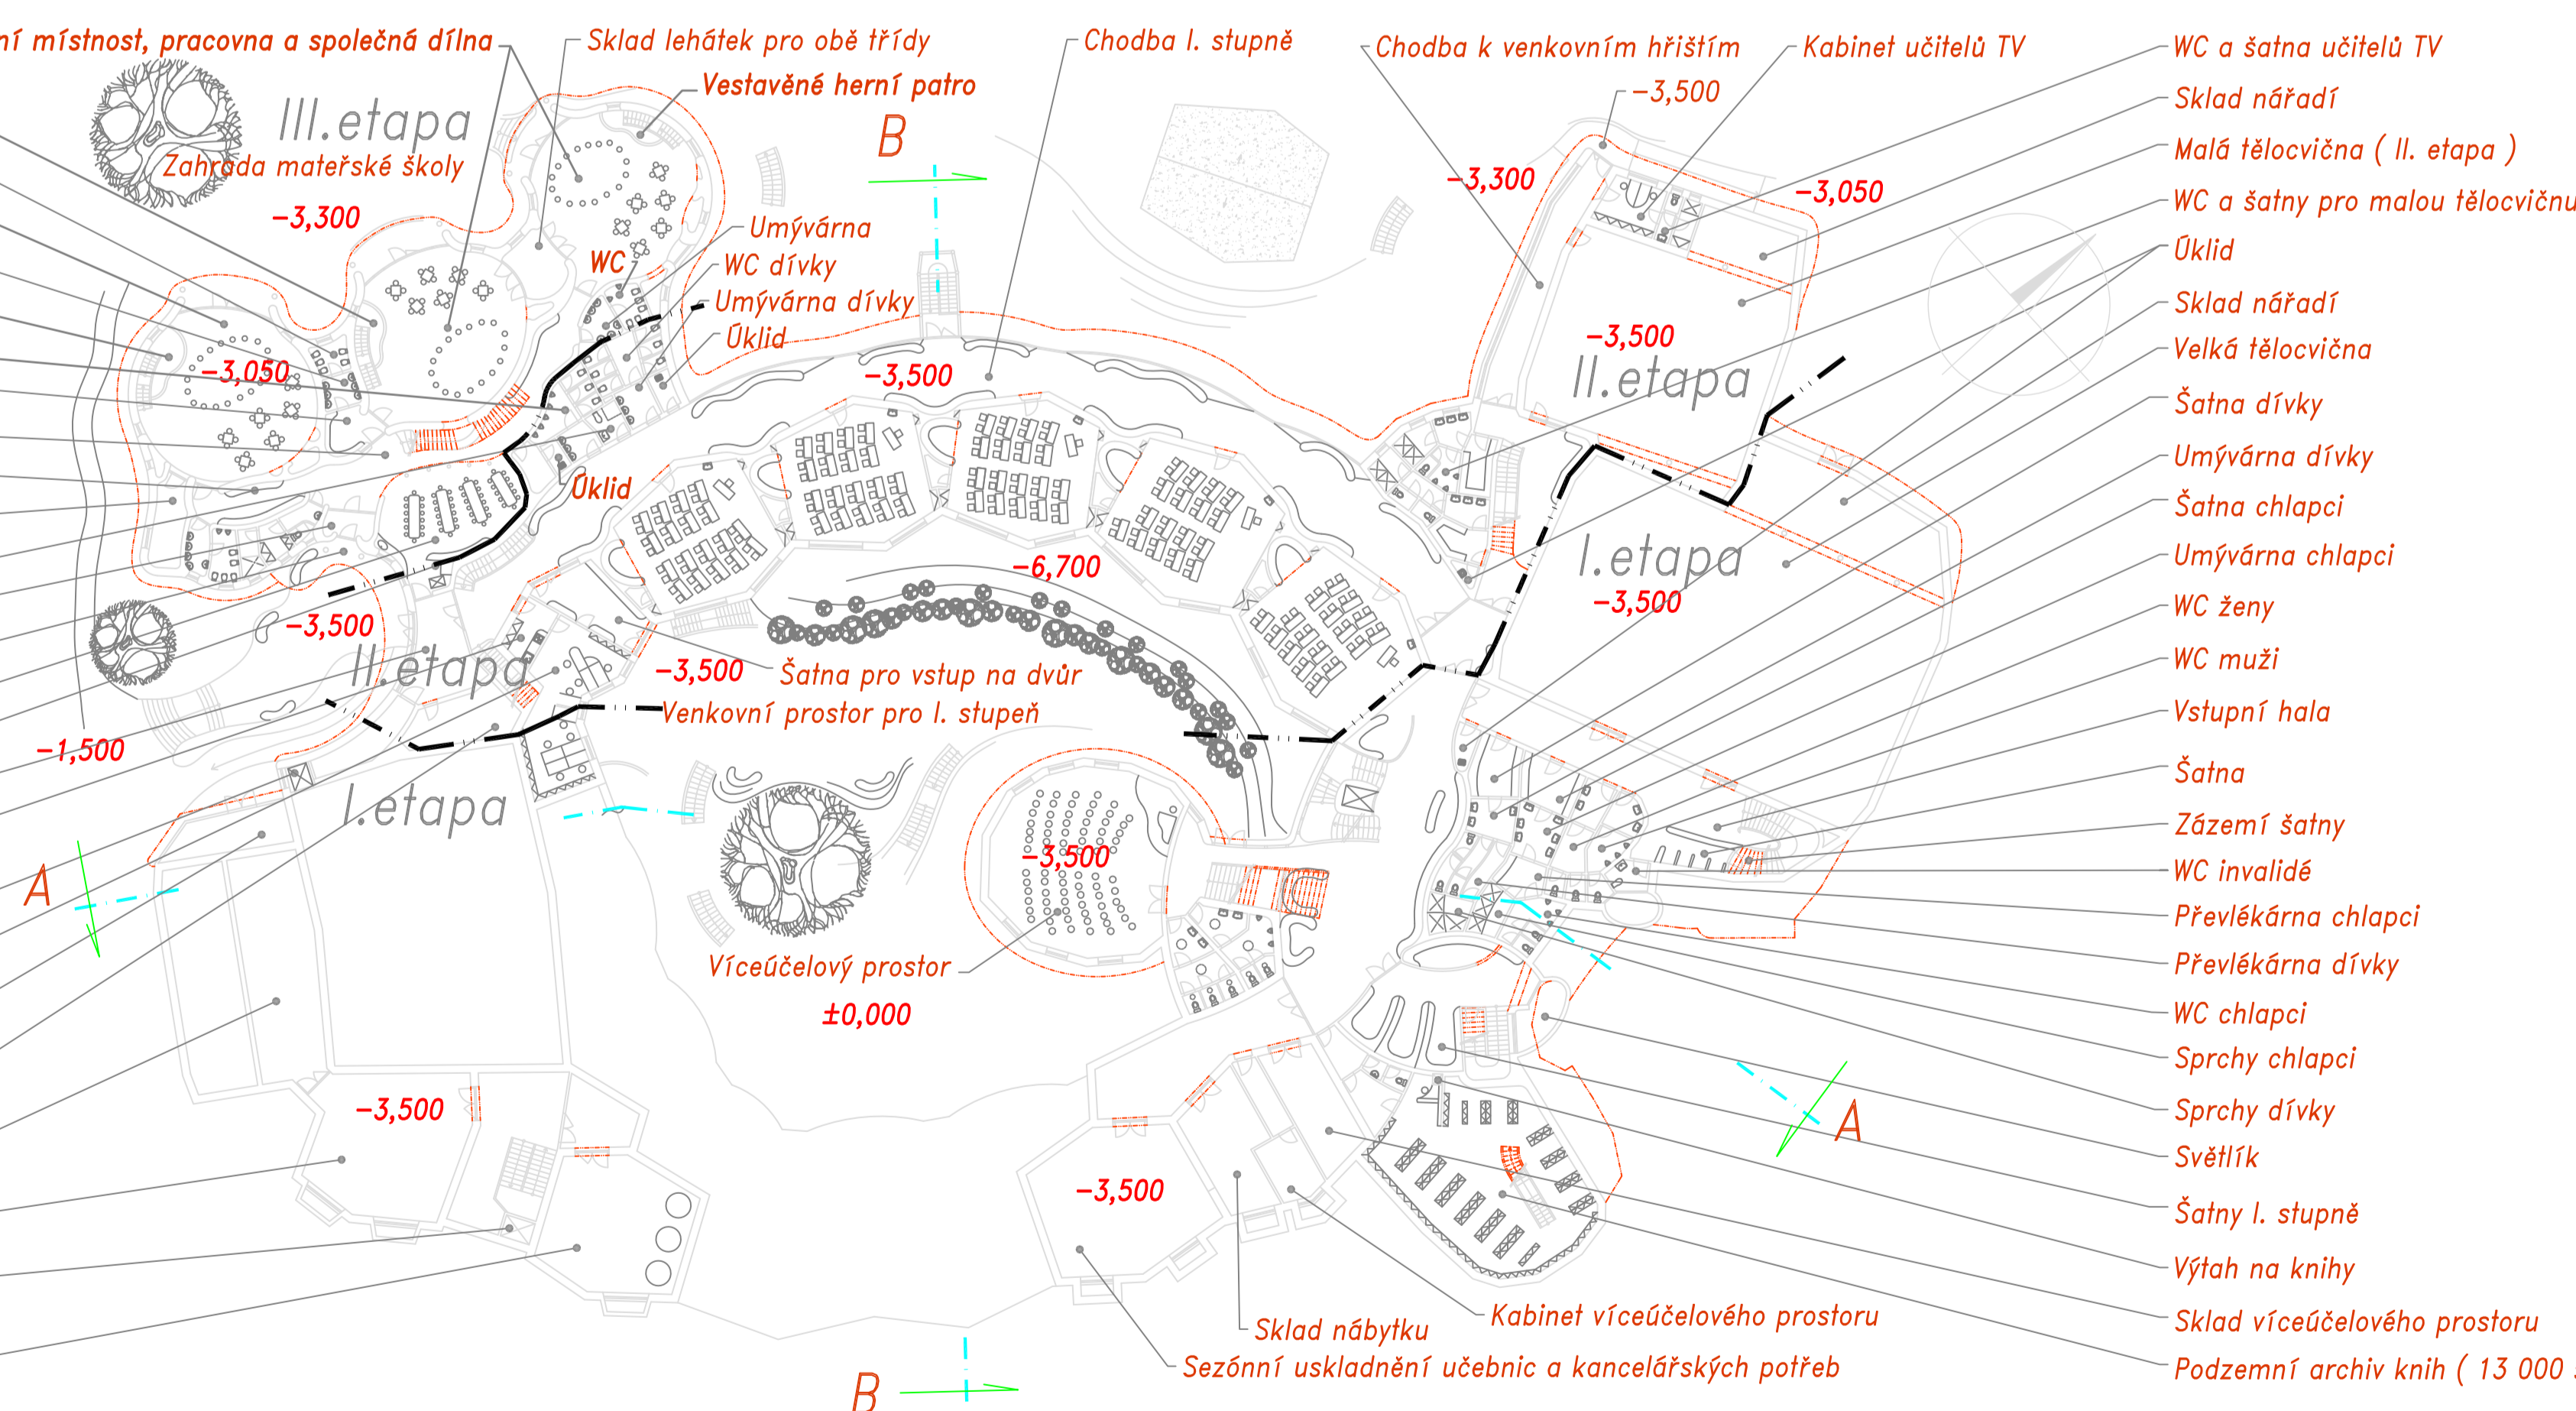

- Denní místnost, pracovní a společná dílna -3,300
- Vestavné herní patro -3,300
- WC -3,300
- WC dívky -3,300
- Umývárna dívky -3,300
- Oklid -3,300
- Chodba I. stupně -3,300
- Chodba k venkovním hřištím -3,500
- Kabinet učitelů TV -3,050
- WC a šatna učitelů TV -3,500
- Sklad nářadí -3,500
- Malá tělocvična (II. etapa) -3,500
- WC a šatny pro malou tělocvičnu -3,500
- Oklid -3,500
- Sklad nářadí -3,500
- Velká tělocvična -3,500
- Šatna dívky -3,500
- Umývárna dívky -3,500
- Šatna chlapeč -3,500
- Umývárna chlapeč -3,500
- WC ženy -3,500
- WC muži -3,500
- Vstupní hala -3,500
- Šatna -3,500
- Zázemí šatny -3,500
- WC invalidé -3,500
- Převlékárna chlapeč -3,500
- Převlékárna dívky -3,500
- WC chlapeč -3,500
- Sprchy chlapeč -3,500
- Sprchy dívky -3,500
- Světlík -3,500
- Šatny I. stupně -3,500
- Výťah na knihy -3,500
- Sklad víceúčelového prostoru -3,500
- Podzemní archiv knih (13 000 svazků) -3,500

- WC dívky
- WC chlapeč
- Hygienická kabina dívky (invalidé)
- Oklidová komora
- Šatna žáků pro východ do vnitřního dvora
- Šatna učitelek družiny
- Kabinet učitelek