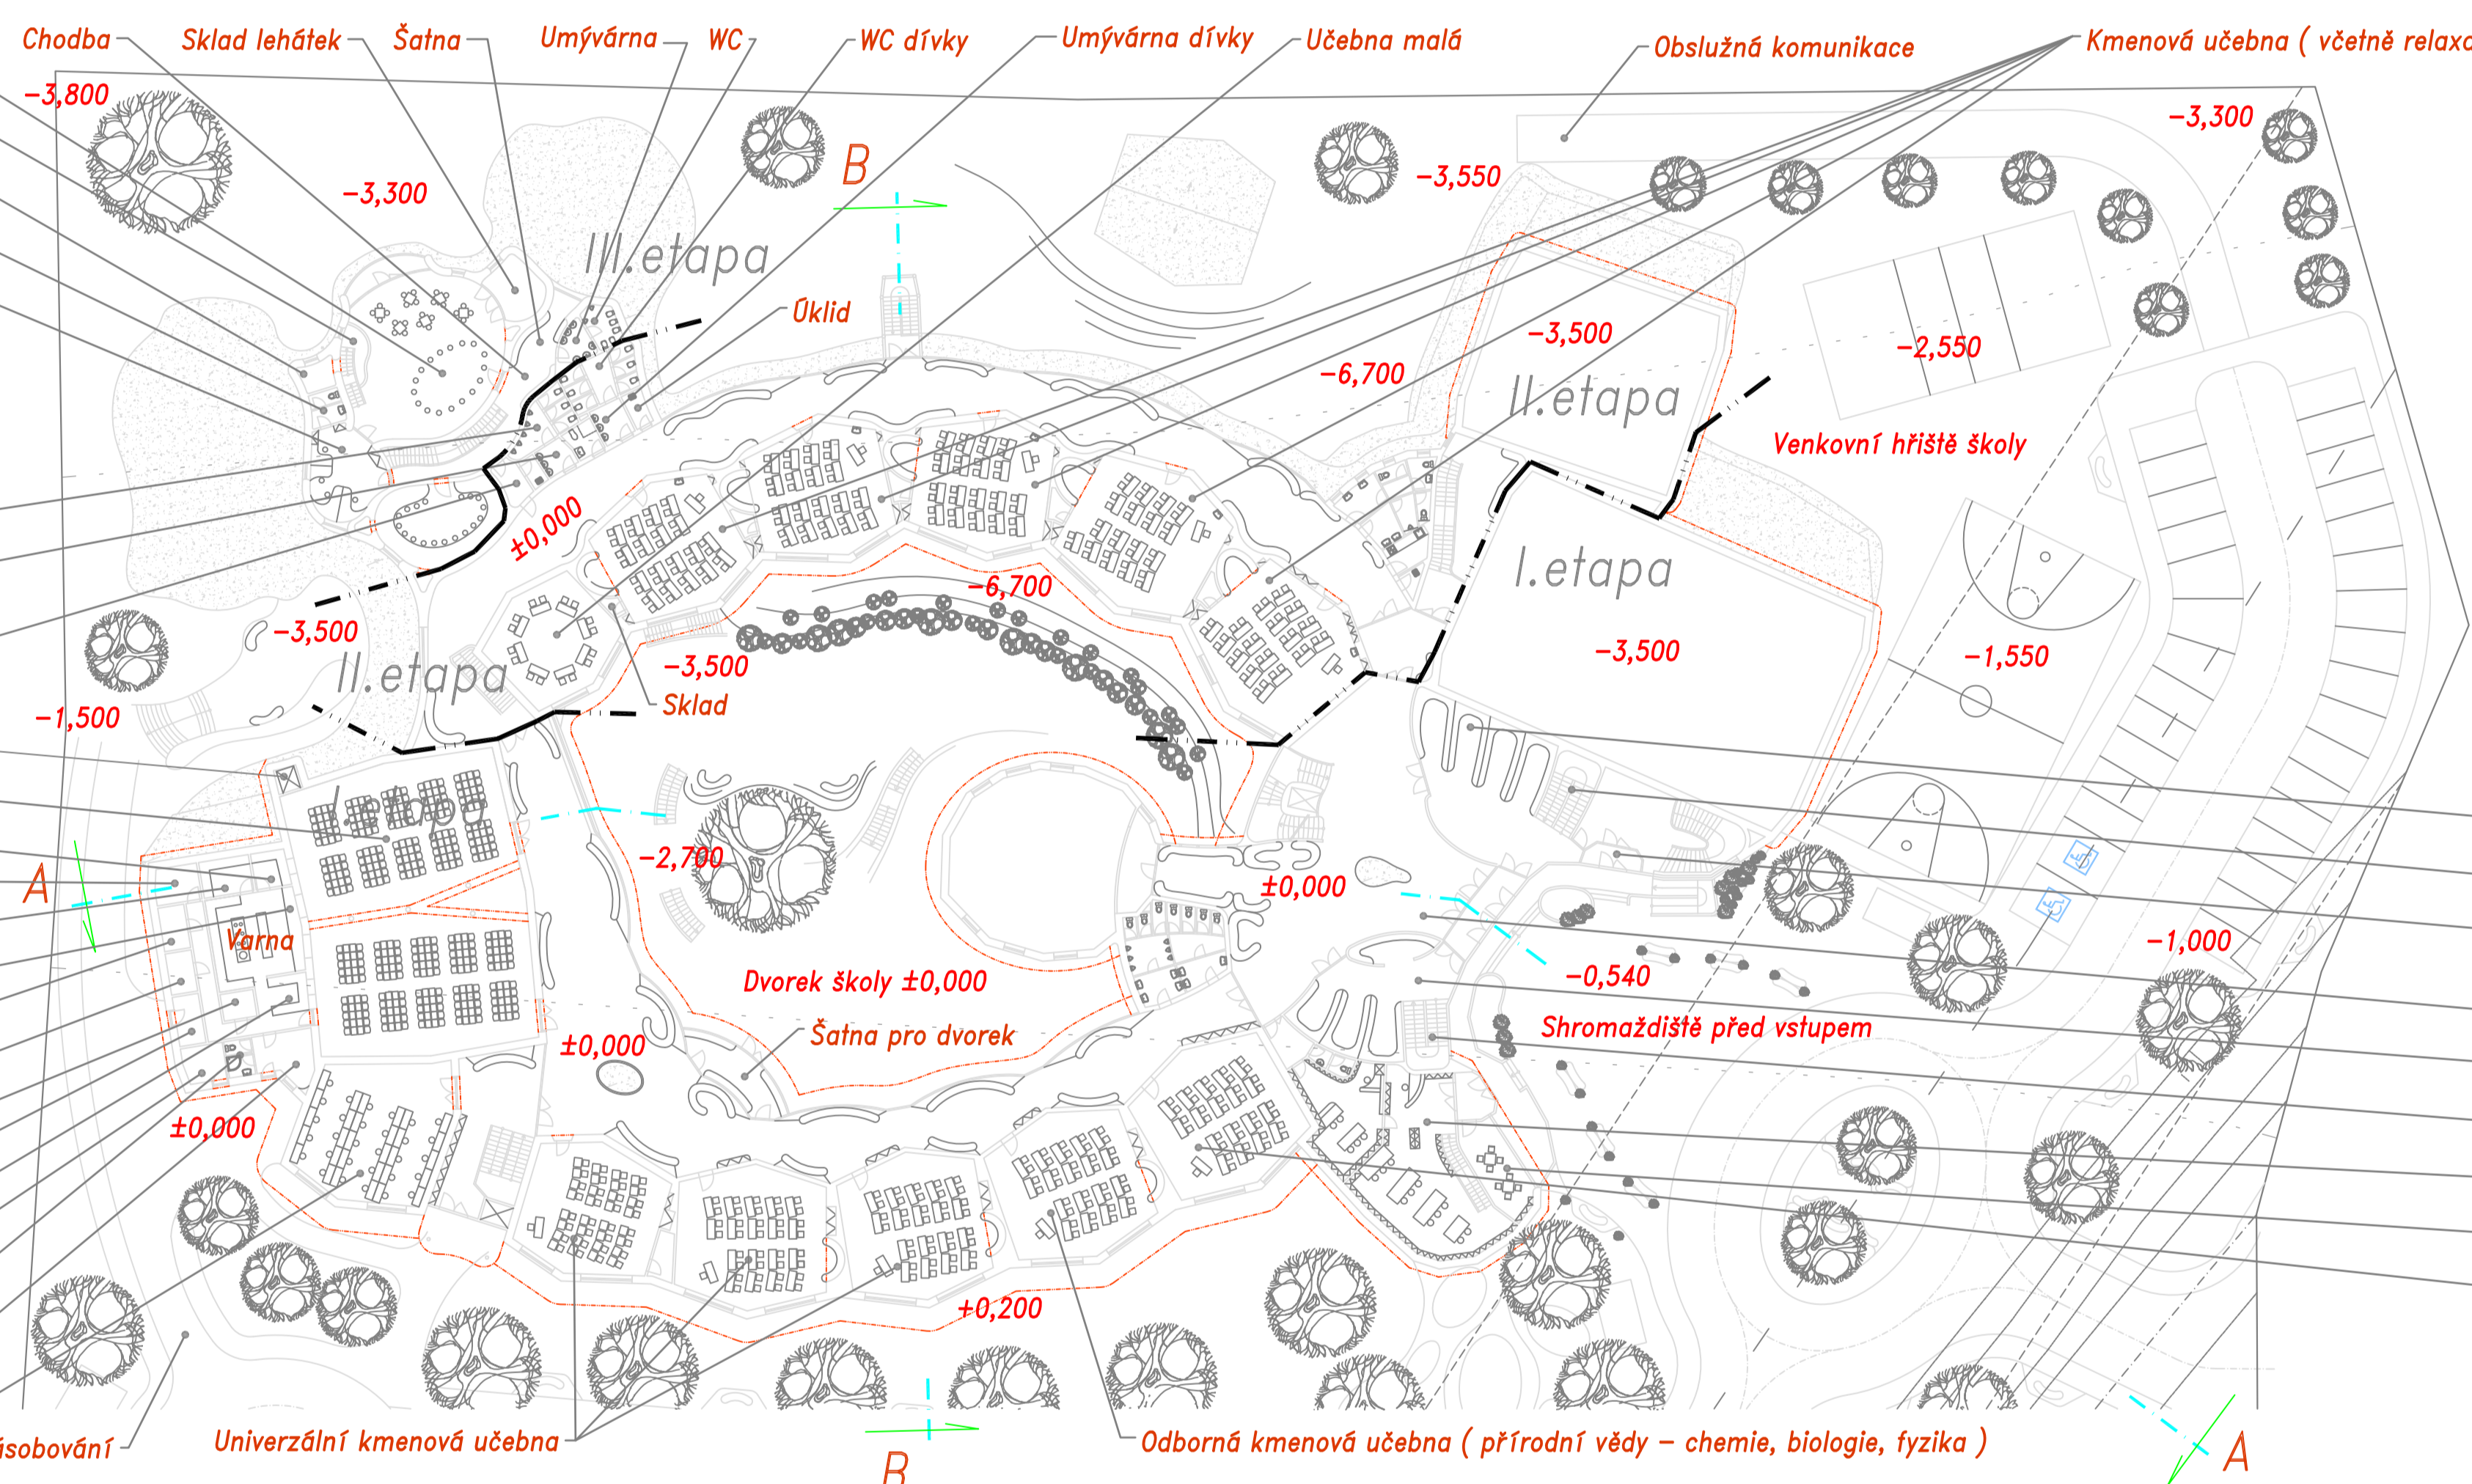

Půdní prostor s těsněně prosklenou střešou sloužící jako teplovzdušný kolektor pro tepelná čerpadla vzduch-voda

- Sál pro budování týmové spolupráce kolektivu učitelů a zaměstnanců školy a sborovna pro I. etapu výstavby
- V I. etapě výstavby bude tento sál rozčleněn přičkami a využíván jako sborovna a kabiny učitelů
- Toalety muži
- Kuchyně pro sál a vedení školy
- Toalety ženy
- Oklidová komora
- Sklad
- Sekretariát ředitele
- Vedení školy, ředitel
- Vedení školy (4 zaměstnanci)
- Školní archiv

- Sborovna a kabiny (30 + 12 učitelů)
- Toalety učitelů
- Hygienická místnost dívky
- WC dívky
- WC chlapeč
- Krov jídelny
- Požární únikové schodiště
- Cvičná kuchyně
- Odborná učebna PC
- Server
- Laboratoř

- Chodba -3,800
- Sklad lehátek
- Šatna -3,300
- Umývárna -3,300
- WC -3,300
- WC dívky -3,300
- Umývárna dívky -3,300
- Učebna malá -3,550
- Obslužná komunikace -3,300
- Kmenová učebna (včetně relaxační zóny) -3,300
- Oklid -3,500
- Venkovní hřiště školy -2,550
- Šatny I. stupně -1,000
- Schodiště špinavá zóna -1,000
- Samostatný vstup do tělocvičny (veřejnost) -1,000
- Vstupní hala školy -1,000
- Šatny II. stupně -1,000
- Schodiště špinavá zóna -1,000
- Veřejná knihovna -1,000
- Veřejná knihovna - čítárna -1,000
- Odborná kmenová učebna (výřavná výchova) -1,000