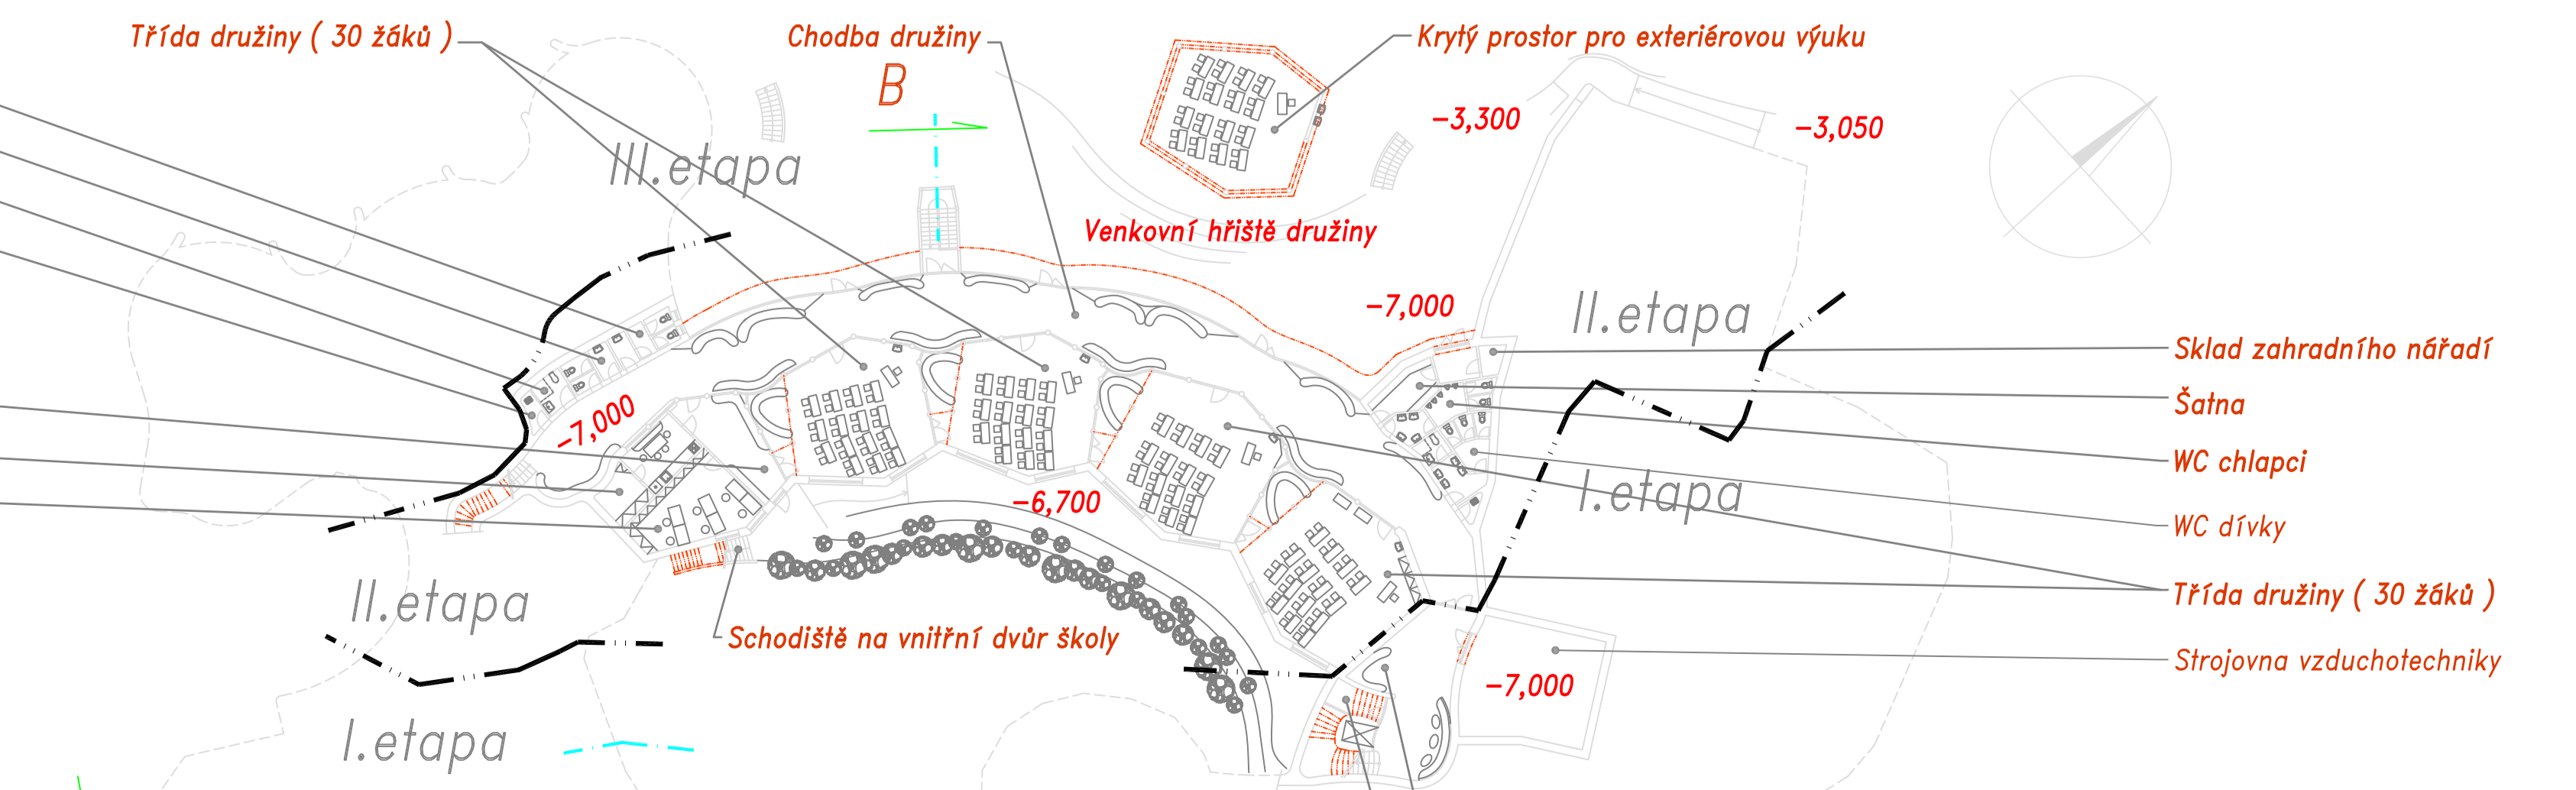

- Trída družiny (30 žáků) -7,000
- Chodba družiny -7,000
- Krytý prostor pro exteriérovou výuku -3,300
- Venkovní hřiště družiny -3,050
- Sklad zahradního nářadí -7,000
- Šatna -7,000
- WC chlapeč -7,000
- WC dívky -7,000
- Trída družiny (30 žáků) -7,000
- Strojovna vzduchotechniky -7,000