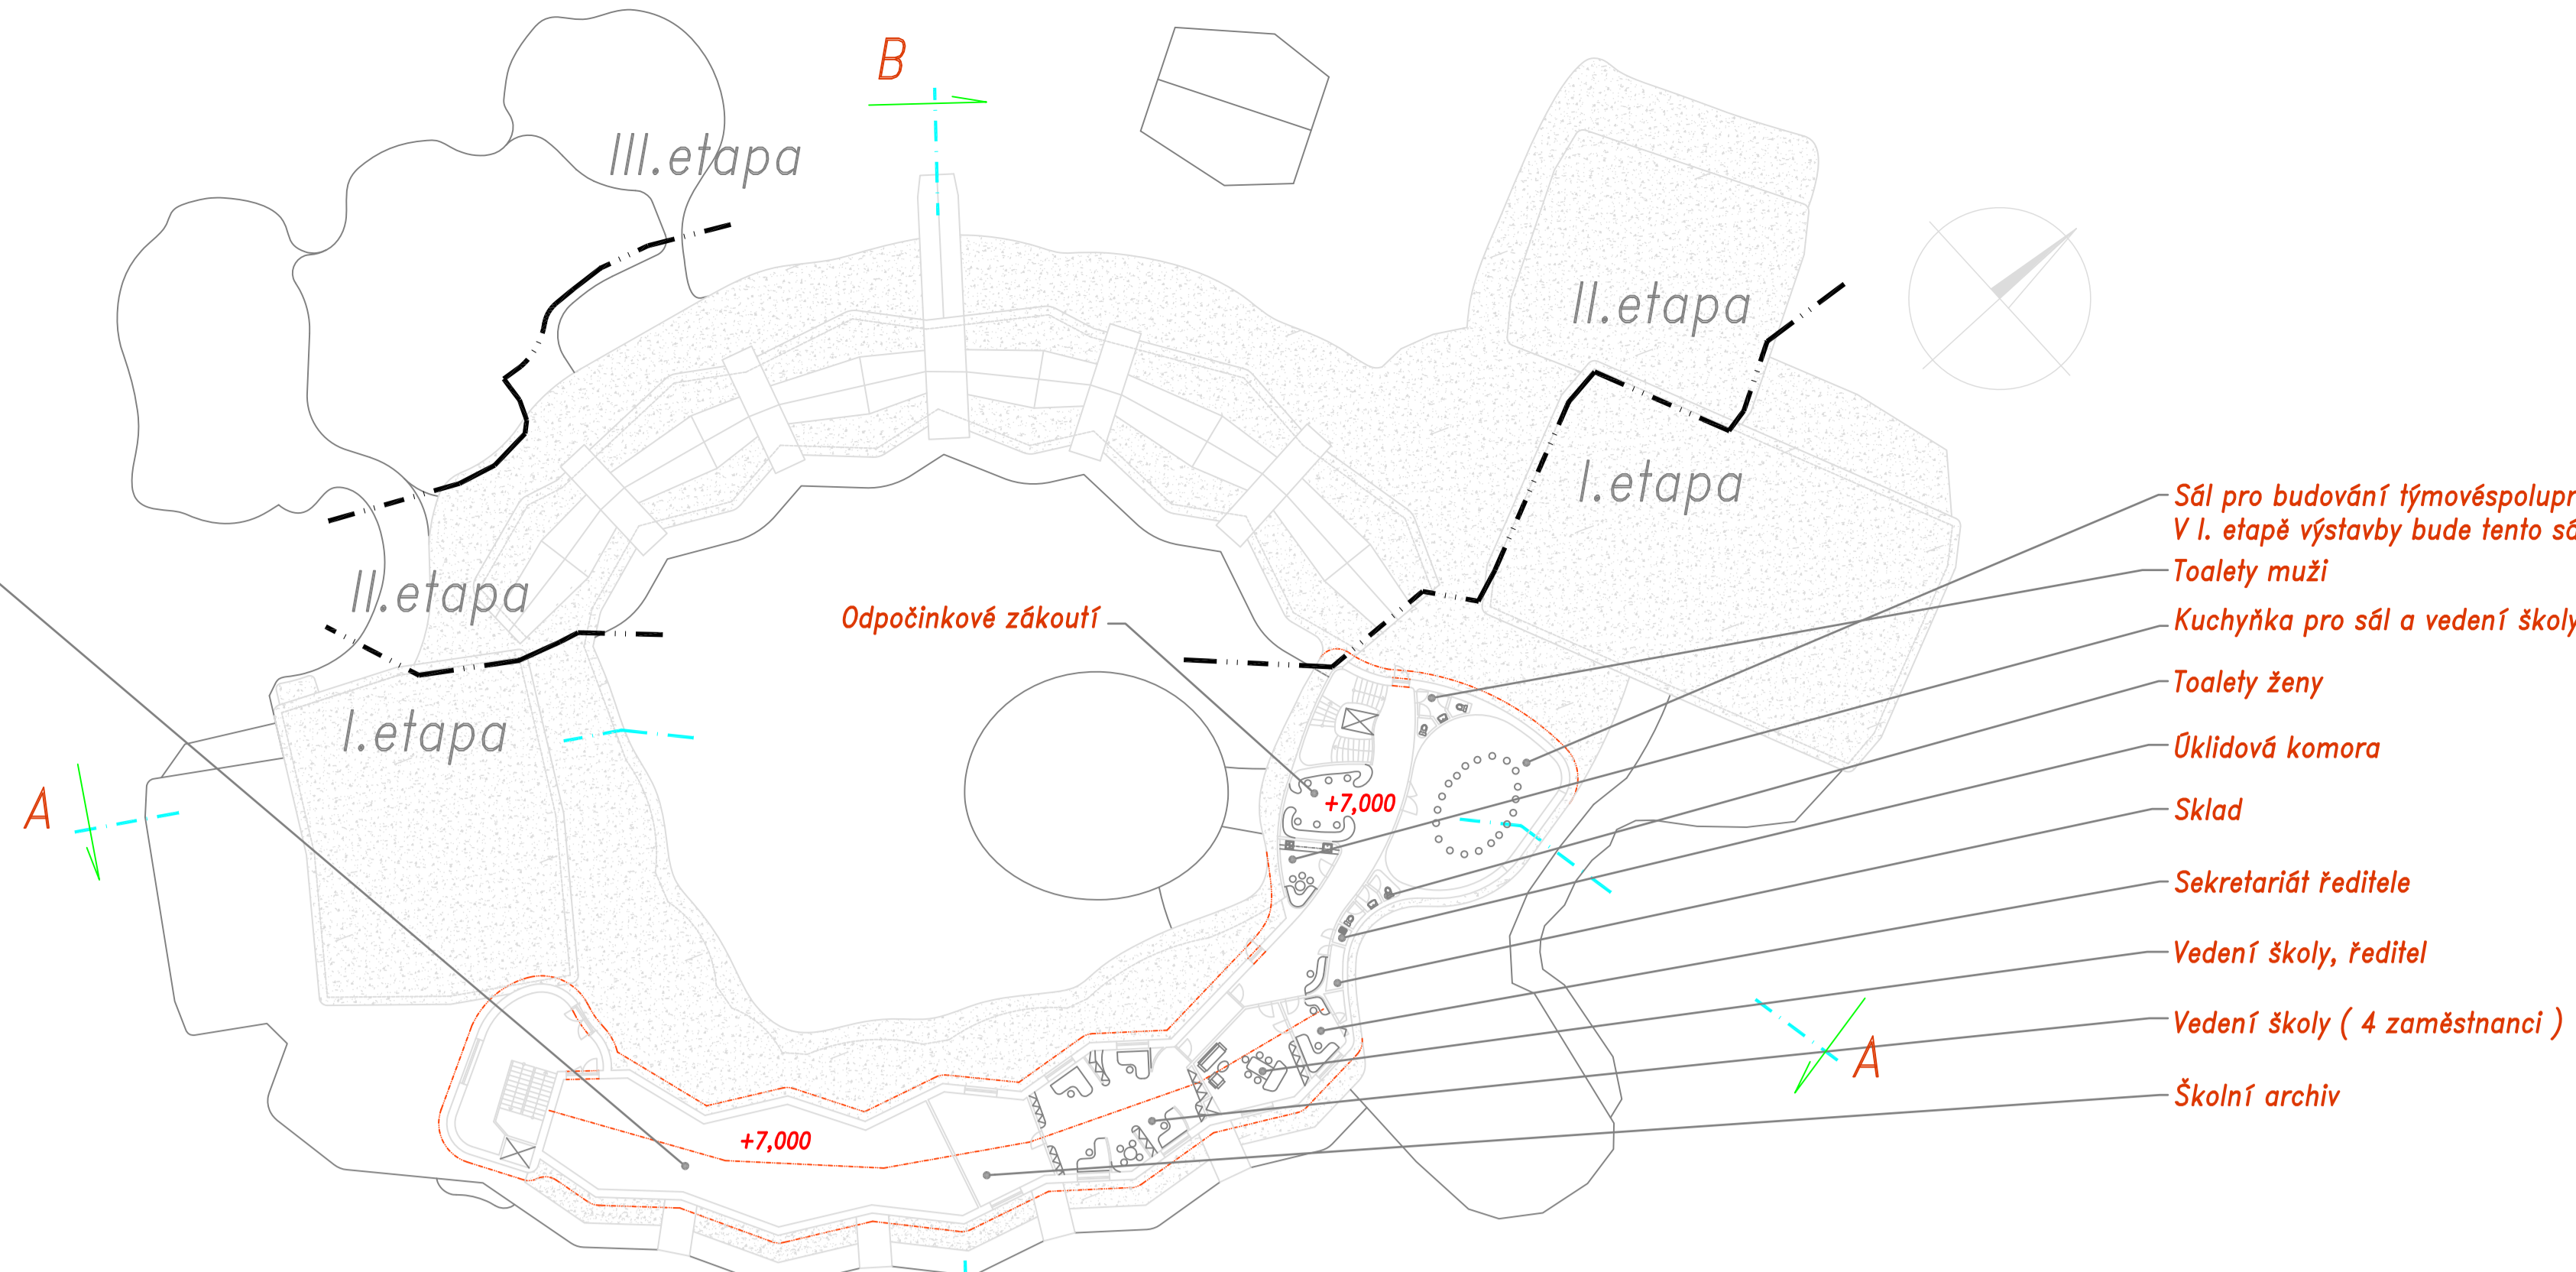

Půdní prostor s těsněně prosklenou střešou sloužící jako teplovzdušný kolektor pro tepelná čerpadla vzduch-voda

- Sál pro budování týmové spolupráce kolektivu učitelů a zaměstnanců školy a sborovna pro I. etapu výstavby
- V I. etapě výstavby bude tento sál rozčleněn přičkami a využíván jako sborovna a kabiny učitelů
- Toalety muži
- Kuchyně pro sál a vedení školy
- Toalety ženy
- Oklidová komora
- Sklad
- Sekretariát ředitele
- Vedení školy, ředitel
- Vedení školy (4 zaměstnanci)
- Školní archiv

- Chodba -3,800
- Sklad lehátek
- Šatna -3,300
- Umývárna -3,300
- WC -3,300
- WC dívky -3,300
- Umývárna dívky -3,300
- Učebna malá -3,550
- Obslužná komunikace -3,300
- Kmenová učebna (včetně relaxační zóny) -3,300
- Oklid -3,500
- Venkovní hřiště školy -2,550
- Šatny I. stupně -1,000
- Schodiště špinavá zóna -1,000
- Samostatný vstup do tělocvičny (veřejnost) -1,000
- Vstupní hala školy -1,000
- Šatny II. stupně -1,000
- Schodiště špinavá zóna -1,000
- Veřejná knihovna -1,000
- Veřejná knihovna - čítárna -1,000
- Odborná kmenová učebna (výřavná výchova) -1,000