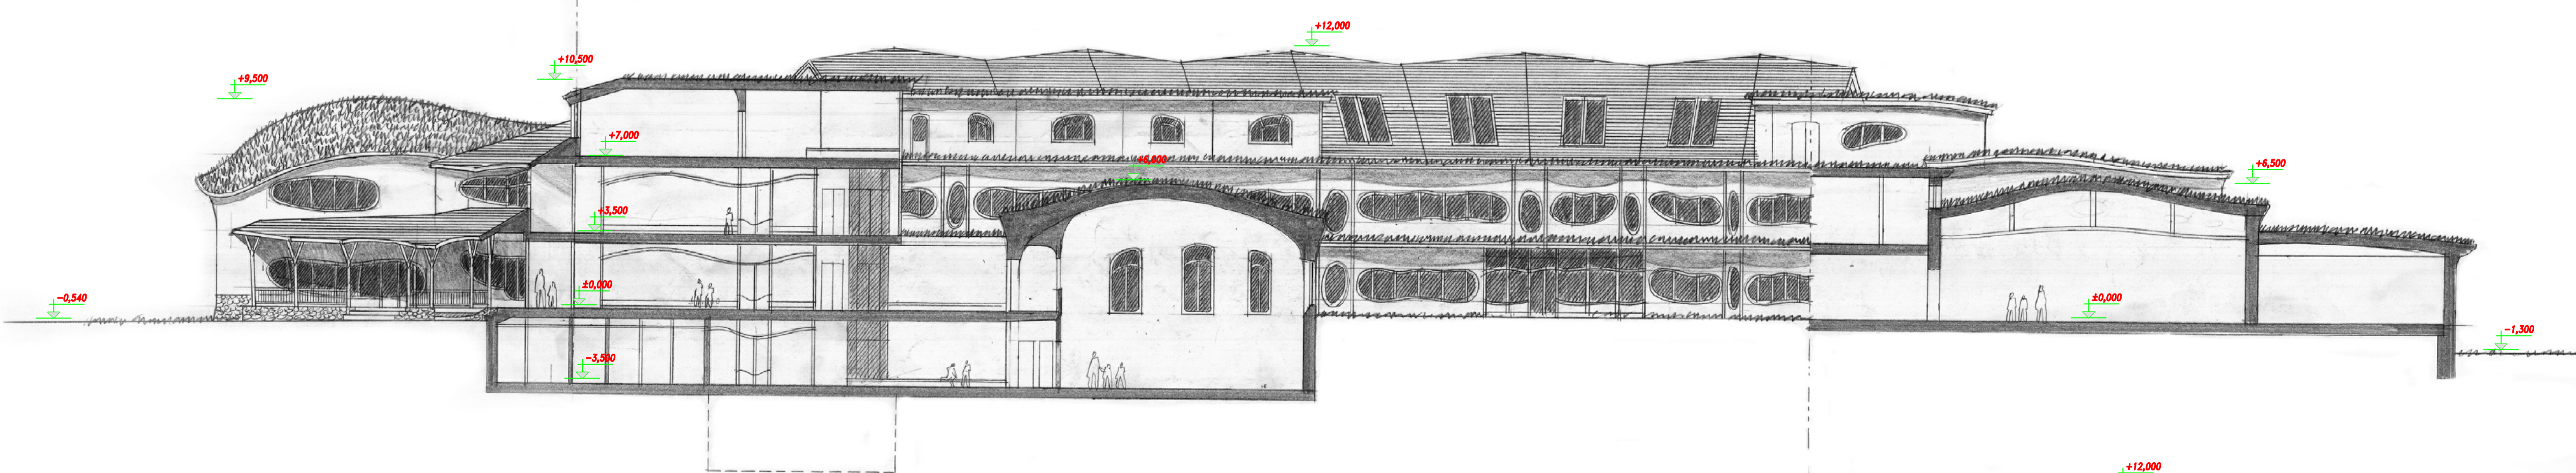

Měřítko 1:1000

Severovýchodní pohled

Severozápadní pohled

Řez A - A

Řez B - B

Měřítko 1:250

SOUTĚŽNÍ NÁVRH WALDORFSKÉ ŠKOLY V PSÁRECH U PRAHY

akad.arch Oldřich Hozman prosinec 2013