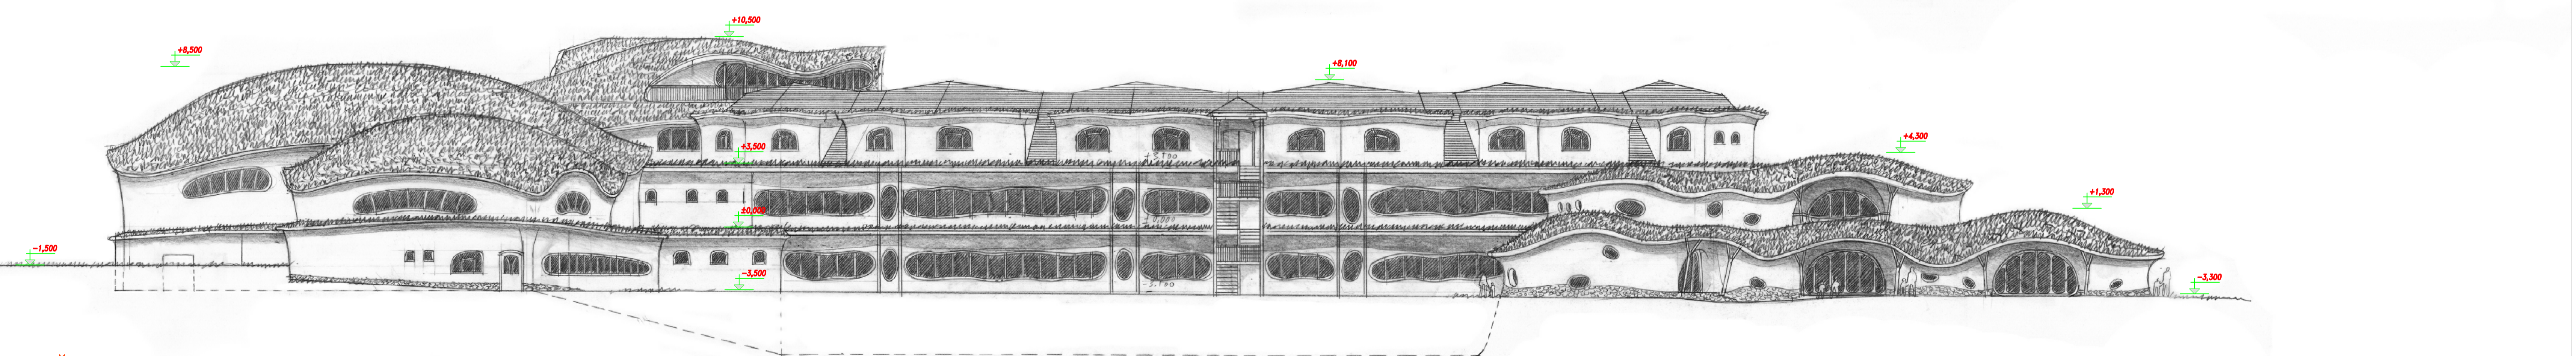

Měřítko 1:1000

Severovýchodní pohled

Severozápadní pohled

Řez A - A

Řez B - B

Měřítko 1:250

SOUTĚŽNÍ NÁVRH WALDORFSKÉ ŠKOLY V PSÁRECH U PRAHY

akad.arch Oldřich Hozman prosinec 2013