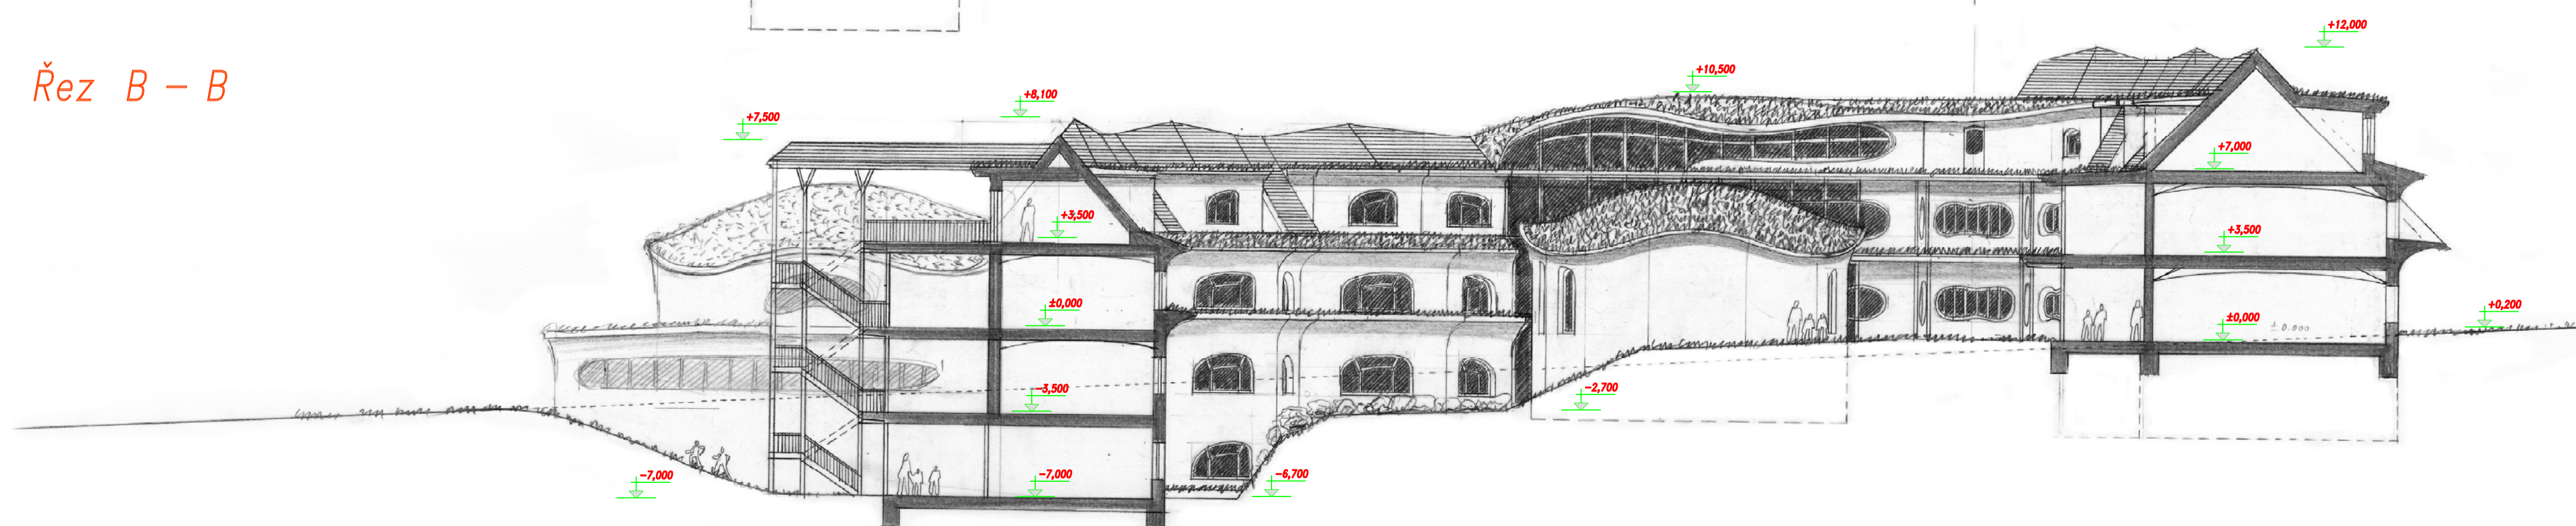

Měřítko 1:1000

Severovýchodní pohled

Severozápadní pohled

Řez A - A

Řez B - B

Měřítko 1:250

SOUTĚŽNÍ NÁVRH WALDORFSKÉ ŠKOLY V PSÁRECH U PRAHY

akad.arch Oldřich Hozman prosinec 2013