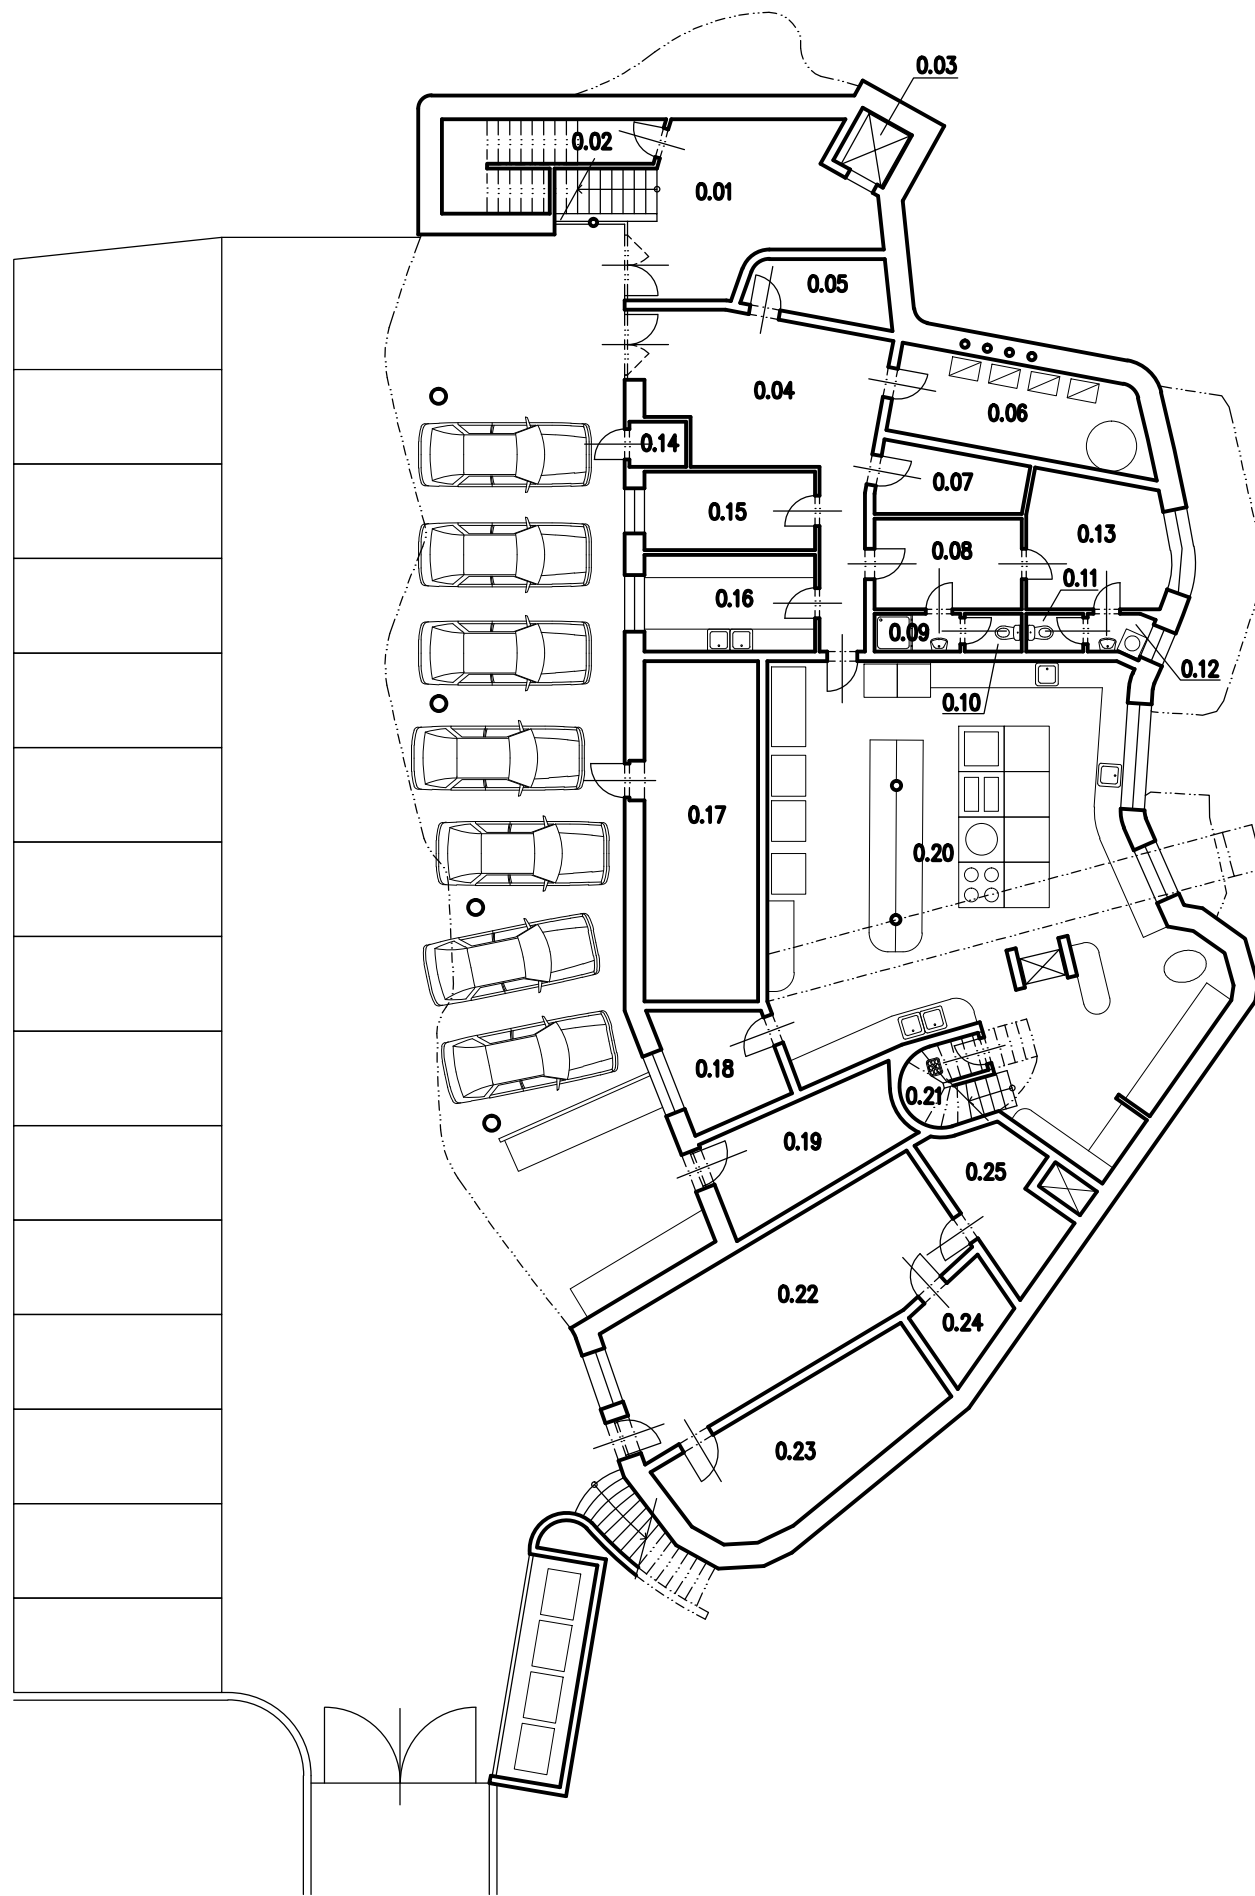

1 – PŮDORYS SUTERÉNU

Tabulka místností

Číslo	Jméno	Plocha [m ²]
0.01	VSTUPNÍ CHODBA	26,4
0.02	SKLAD	10,35
0.03	VÝTAH	2,37
0.04	SKLAD, MANIPULAČNÍ PLOCHA	29,63
0.05	SKLAD	5,73
0.06	KOTELNA	15,92
0.07	SKLAD	6,41
0.08	ŠATNA ZAMĚSTNANCI	9,32
0.09	SPRCHA	2,27
0.10	WC	1,5
0.11	WC	1,5
0.12	UMÝVÁRNA	1,68
0.13	DENNÍ MÍSTNOST	12,61
0.14	SKLAD ODPADU	1,8
0.15	SKLAD	9,35
0.16	HRUBÁ PŘÍPRAVNA ZELENINY	11,54
0.17	STROJOVNA VZDUCHOTECHNIKY	27
0.18	SKLAD	8,27
0.19	ROZVODNA NN	12,77
0.20	KUCHYŇ	119,18
0.21	ÚKLID	3,88
0.22	DÍLNA ŠKOLNÍKA	34,91
0.23	SKLAD	21,29
0.24	STROJOVNA VZT – SÁL , PATRO	4,9
0.25	STROJOVNA VZT – JÍDELNA	9,43

Celková plocha [m²]: 390,02