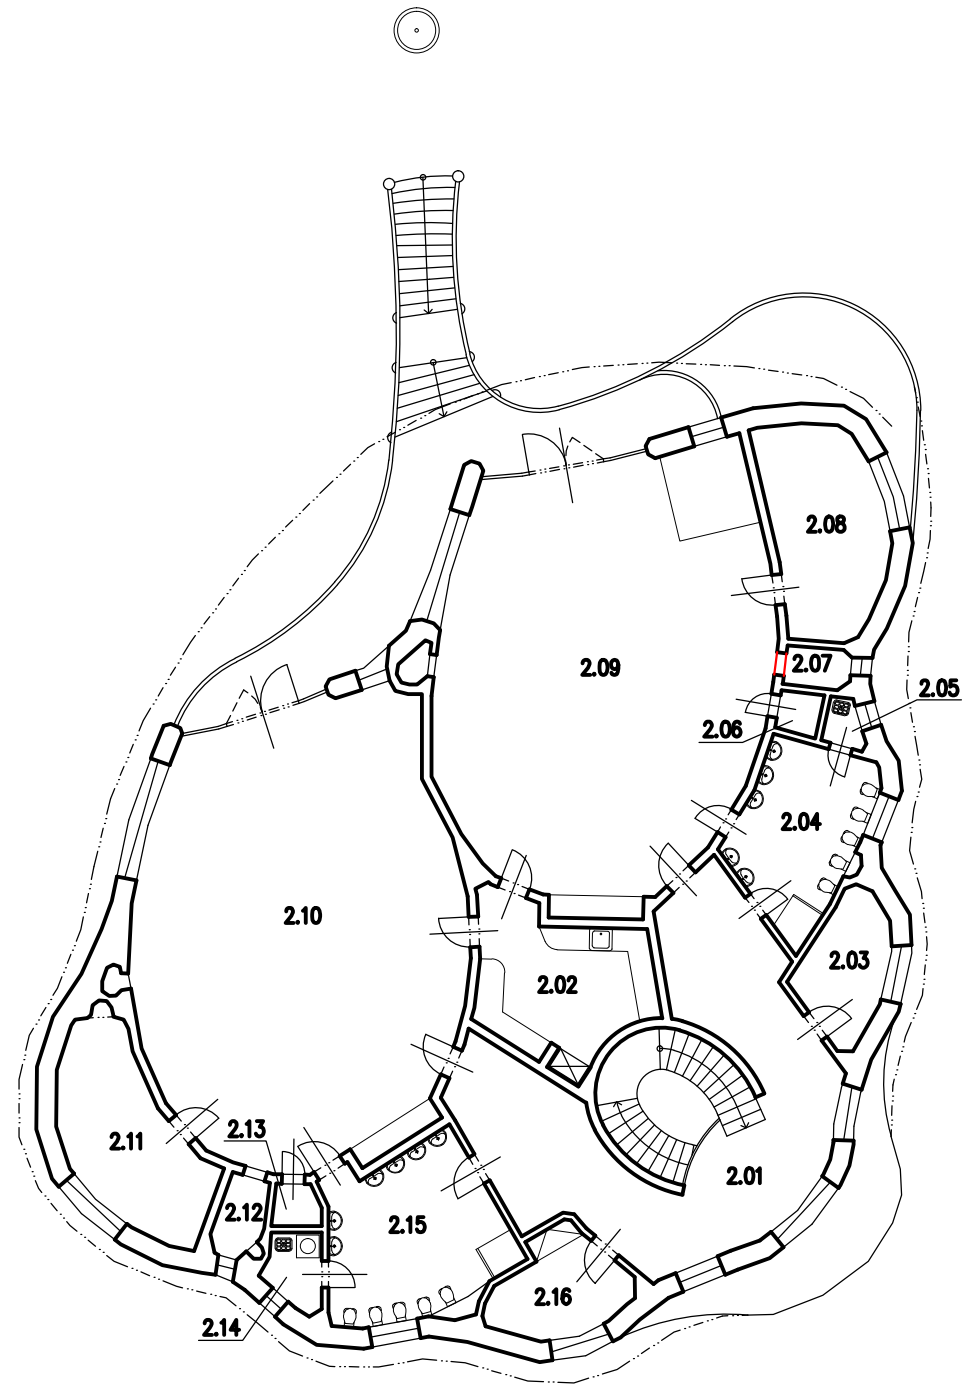

2 – PŮDORYS PATRA

| Tabulka místností | | |
|-------------------|--------------------------|-------------|
| Číslo | Jméno | Plocha [m2] |
| 2.01 | CHODBA, ŠATNA, SCHODIŠTĚ | 59,1 |
| 2.02 | KUCHYŇKA | 16,37 |
| 2.03 | KANCELÁŘ | 7,44 |
| 2.04 | UMÝVÁRNA, WC | 14,3 |
| 2.05 | ÚKLID | 1,16 |
| 2.06 | SKLAD | 1,21 |
| 2.07 | HERNÍ NIKA | 1,78 |
| 2.08 | ODPOČINKOVÝ KOUTEK | 15,86 |
| 2.09 | HERNA | 92,11 |
| 2.10 | HERNA | 93,33 |
| 2.11 | ODPOČINKOVÝ KOUTEK | 15,59 |
| 2.12 | HERNÍ NIKA | 2,47 |
| 2.13 | SKLAD | 1,32 |
| 2.14 | ÚKLID | 2,73 |
| 2.15 | UMÝVÁRNA, WC | 19,05 |
| 2.16 | ŠATNA PERSONÁL | 8,07 |

Celková plocha [m2]: 351,87