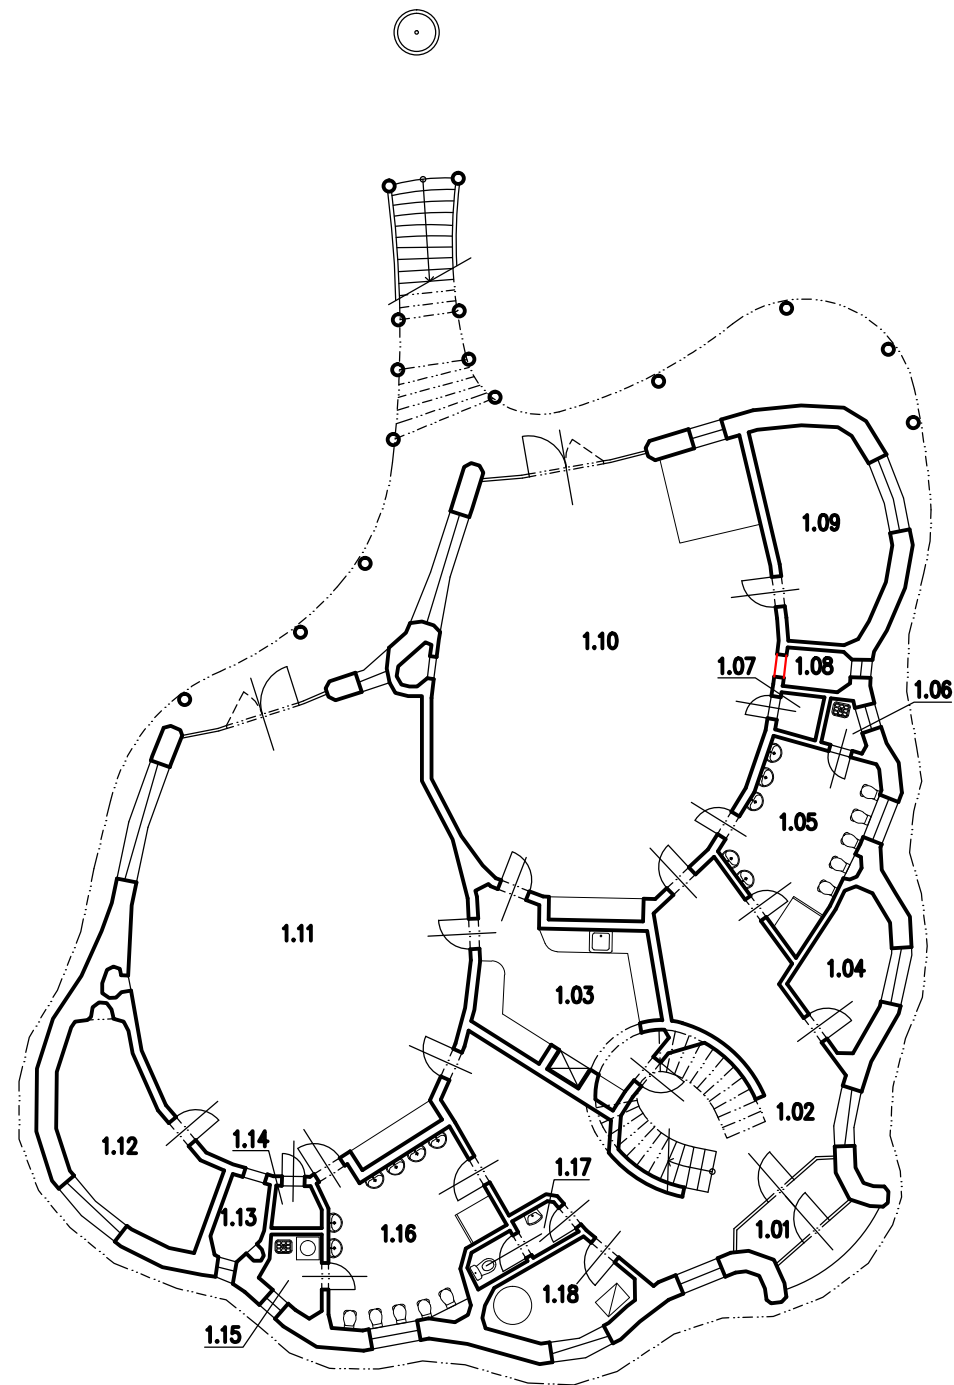

## 2 – PŮDORYS PŘÍZEMÍ

Tabulka místností		
Číslo	Jméno	Plocha [m2]
1.01	ZÁDVEŘÍ	4,08
1.02	CHODBA, ŠATNA, SCHODIŠTĚ	53,09
1.03	KUCHYŇKA	18,74
1.04	SKLAD	7,44
1.05	UMÝVÁRNA, WC	14,3
1.06	ÚKLID	1,16
1.07	SKLAD	1,21
1.08	HERNÍ NIKA	1,78
1.09	ODPOČINKOVÝ KOUTEK	15,86
1.10	HERNA	92,11
1.11	HERNA	93,33
1.12	ODPOČINKOVÝ KOUTEK	15,59
1.13	HERNÍ NIKA	2,47
1.14	SKLAD	1,32
1.15	ÚKLID	2,73
1.16	UMÝVÁRNA, WC	17,23
1.17	WC UČITELÉ	2,89
1.18	TECHNICKÁ MÍSTNOST	7,26

Celková plocha [m2]: 352,57