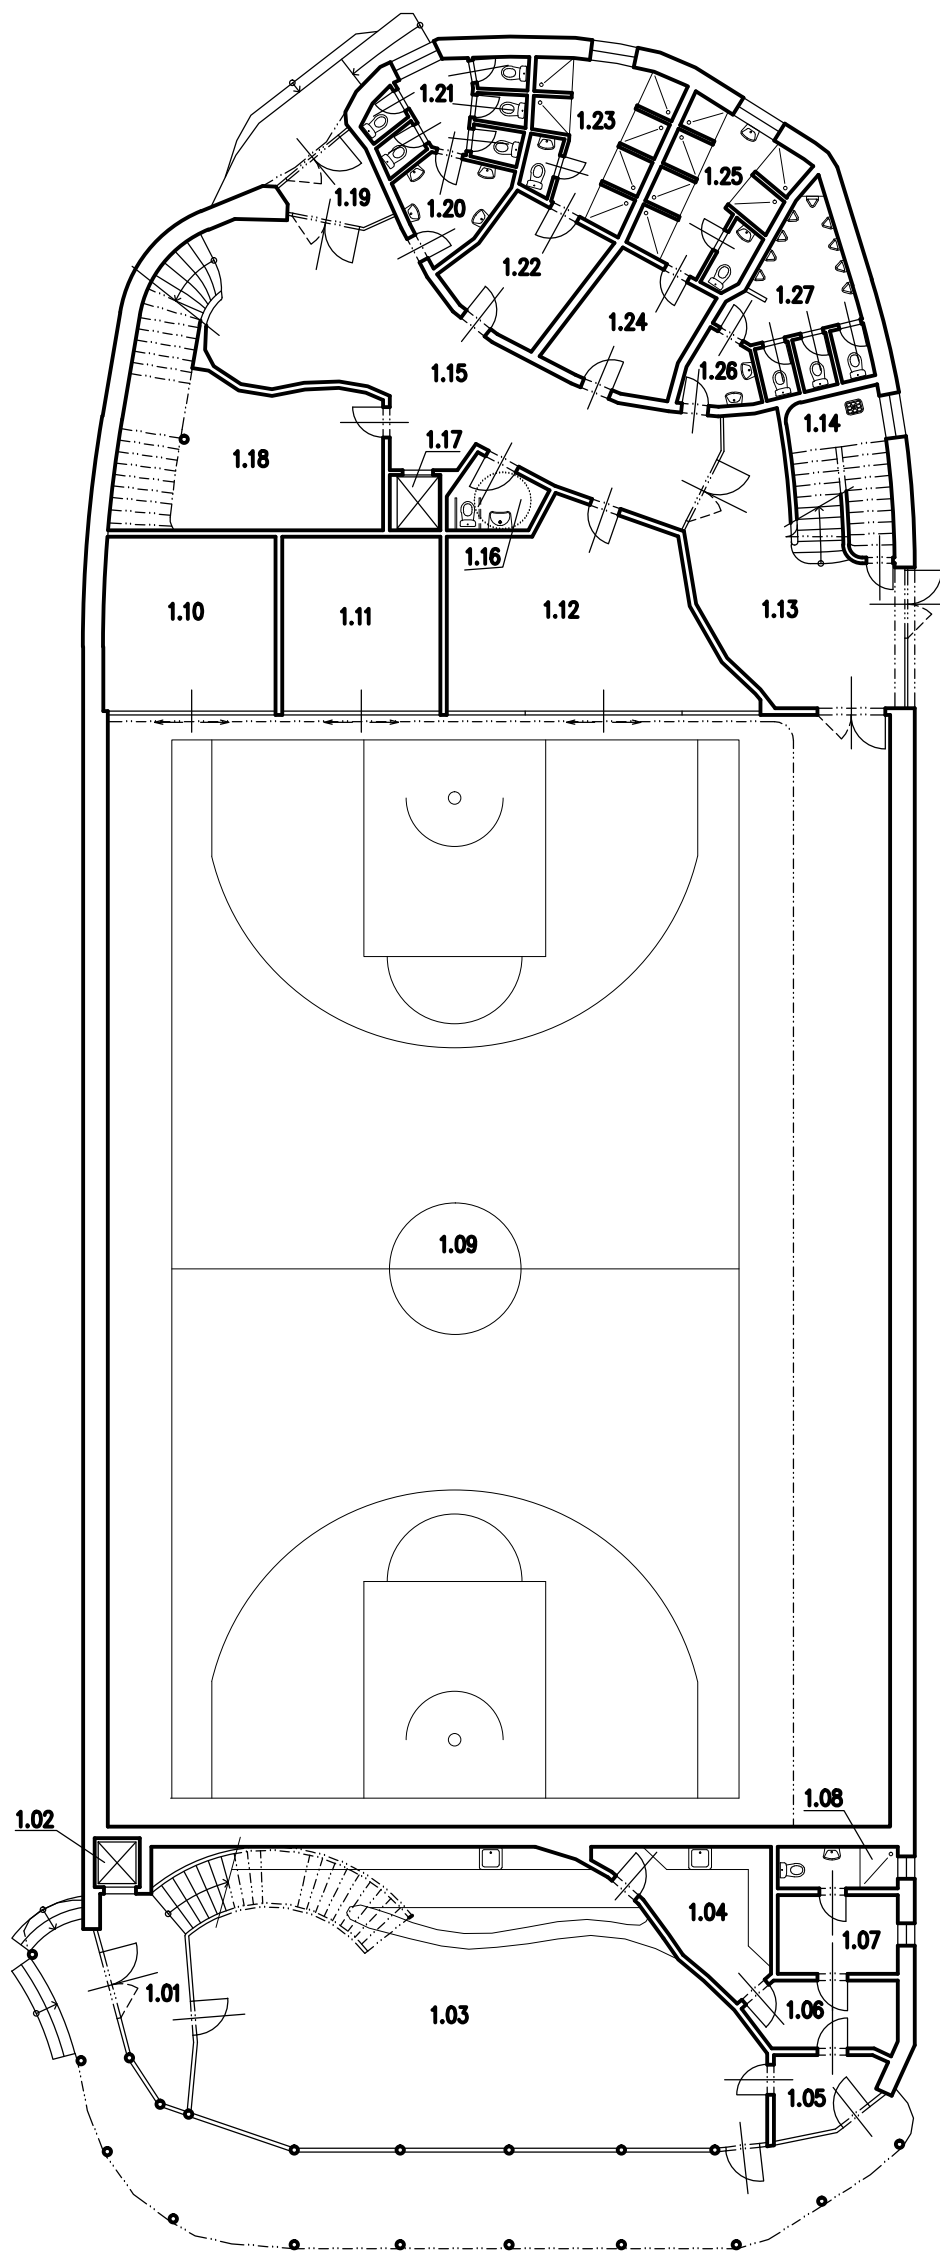

3 – PŮDORYS PŘÍZEMÍ

Tabulka místností

Číslo	Jméno	Plocha [m ²]
1.01	ZÁDVEŘÍ	9,83
1.02	VÝTAH 1	1,56
1.03	KAVÁRNA A RYCHLÉ OBČERSTVENÍ	108,25
1.04	ZÁZEMÍ	11,71
1.05	ZÁDVEŘÍ	5,26
1.06	SKLAD OBALŮ	6,74
1.07	ŠATNA PERSONÁL	6,64
1.08	WC + SPRCHA PERSONÁL	3,5
1.09	TĚLOCVIČNA	609
1.10	NÁŘAĎOVNA – VĚŽE NA BASKETBAL	20,9
1.11	NÁŘAĎOVNA – HRACÍ BRANKY	19,28
1.12	NÁŘAĎOVNA – OBECNÉ VYBAVENÍ	34,15
1.13	VSTUPNÍ HALA	26,32
1.14	ÚKLID	10,72
1.15	CHODBA	49,42
1.16	WC INVALIDÉ	3,87
1.17	VÝTAH 2	1,95
1.18	STROJOVNA VZDUCHOTECHNIKY	32,62
1.19	ZÁDVEŘÍ	4,62
1.20	UMÝVÁRNA DÍVKY	5,76
1.21	WC DÍVKY	9,4
1.22	ŠATNY – DÍVKY	10,33
1.23	SPRCHY – DÍVKY	13,15
1.24	ŠATNA – CHLAPCI	10,6
1.25	SPRCHY – CHLAPCI	13,35
1.26	UMÝVÁRNA	3,18
1.27	WC CHLAPCI	12,73

Celková plocha [m²]: 1044,84