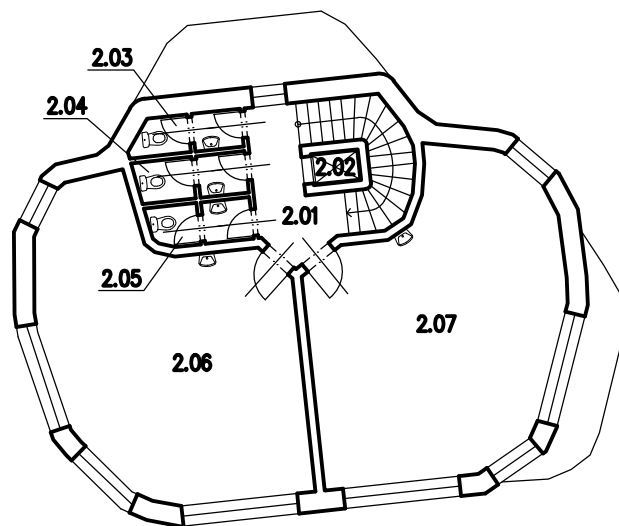

4 – PŮDORYS PATRA

Tabulka místností		
Číslo	Jméno	Plocha [m ²]
2.01	CHODBA, SCHODIŠTĚ	15,4
2.02	VÝTAH	1,03
2.03	WC UČITELÉ	2,78
2.04	WC CHLAPCI	3,17
2.05	WC DÍVKY	2,88
2.06	ODBORNÁ UČEBNA	46,19
2.07	ODBORNÁ UČEBNA	47

Celková plocha [m²]: 118,45