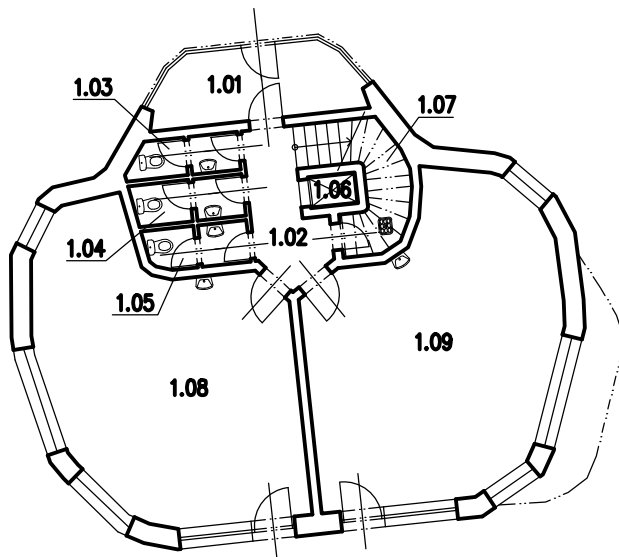

# 4 – PŮDORYS PŘÍZEMÍ

Tabulka místností		
Číslo	Jméno	Plocha [m <sup>2</sup> ]
1.01	ZÁDVEŘÍ	9,98
1.02	CHODBA	6,41
1.03	WC UČITELÉ	2,78
1.04	WC CHLAPCI	3,17
1.05	WC DÍVKY	2,88
1.06	VÝTAH	1,03
1.07	SCHODIŠTĚ	6,38
1.08	ODBORNÁ UČEBNA	46,19
1.09	ODBORNÁ UČEBNA	47

Celková plocha [m<sup>2</sup>]: 125,81