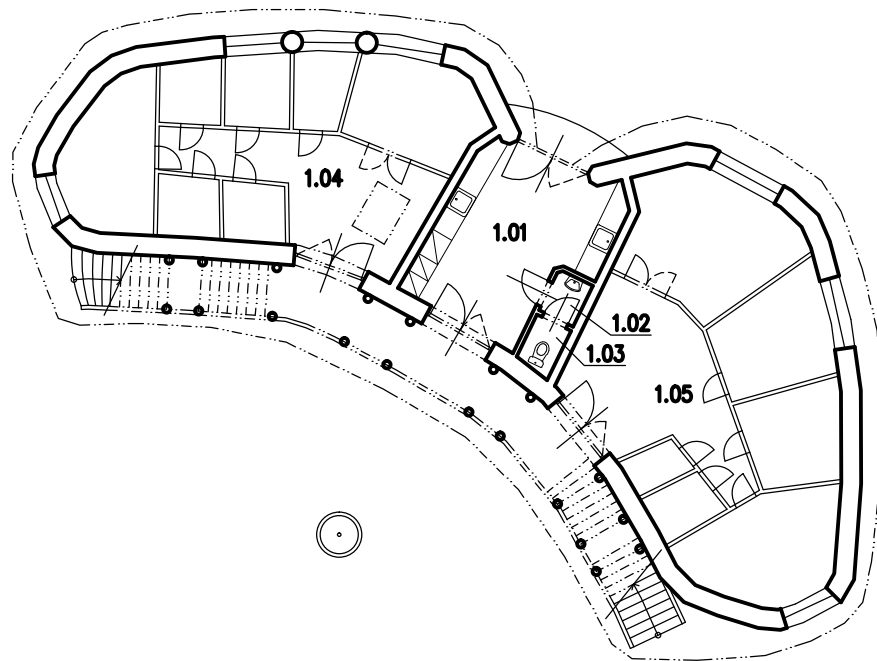

6 – PŮDORYS PŘÍZEMÍ

Tabulka místností		
Číslo	Jméno	Plocha [m ²]
1.01	VSTUPNÍ HALA, PŘÍPRAVA KRMIVA	19,04
1.02	UMÝVÁRNA	1,2
1.03	WC	1,34
1.04	STÁJE PRO DROBNÉ ZVÍŘECTVO	50,06
1.05	STÁJE PRO DROBNÉ ZVÍŘECTVO	61,6

Celková plocha [m²]: 133,23